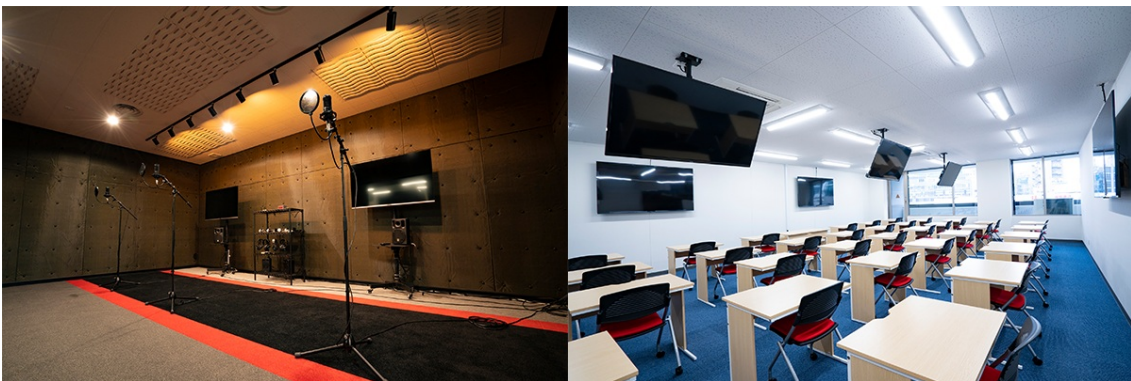

代々木アニメーション学院大阪校が学生数大幅増加の為、2022年春 自社ビル新校舎にて開校！

株式会社代々木アニメーション学院（本社：東京千代田区三崎町1-3-9 代表取締役：橋本大輝）は、2022年春に現大阪校（大阪府大阪市北区紅梅町2-8）より移転致します。

代々木アニメーション学院は現在全国に10校舎ある、アニメ・エンターテイメント業界に特化した歴史ある専門校です。

現在大阪地区には2校（大阪校・なんば校）があり、近年エンターテイメント界への人気の高まりもあり、大幅に学生数増加の為、延べ面積2,922平方メートルの自社ビル新校舎へ移転することになりました。なんば駅直結のなんば校に続き、梅田駅より徒歩13分、地上7階地下1階の全フロア全面改装を施し、即戦力となり第一線で活躍し続ける人材を、最新の設備と実践に基づくカリキュラム、最高の講師陣で迎え入れます。